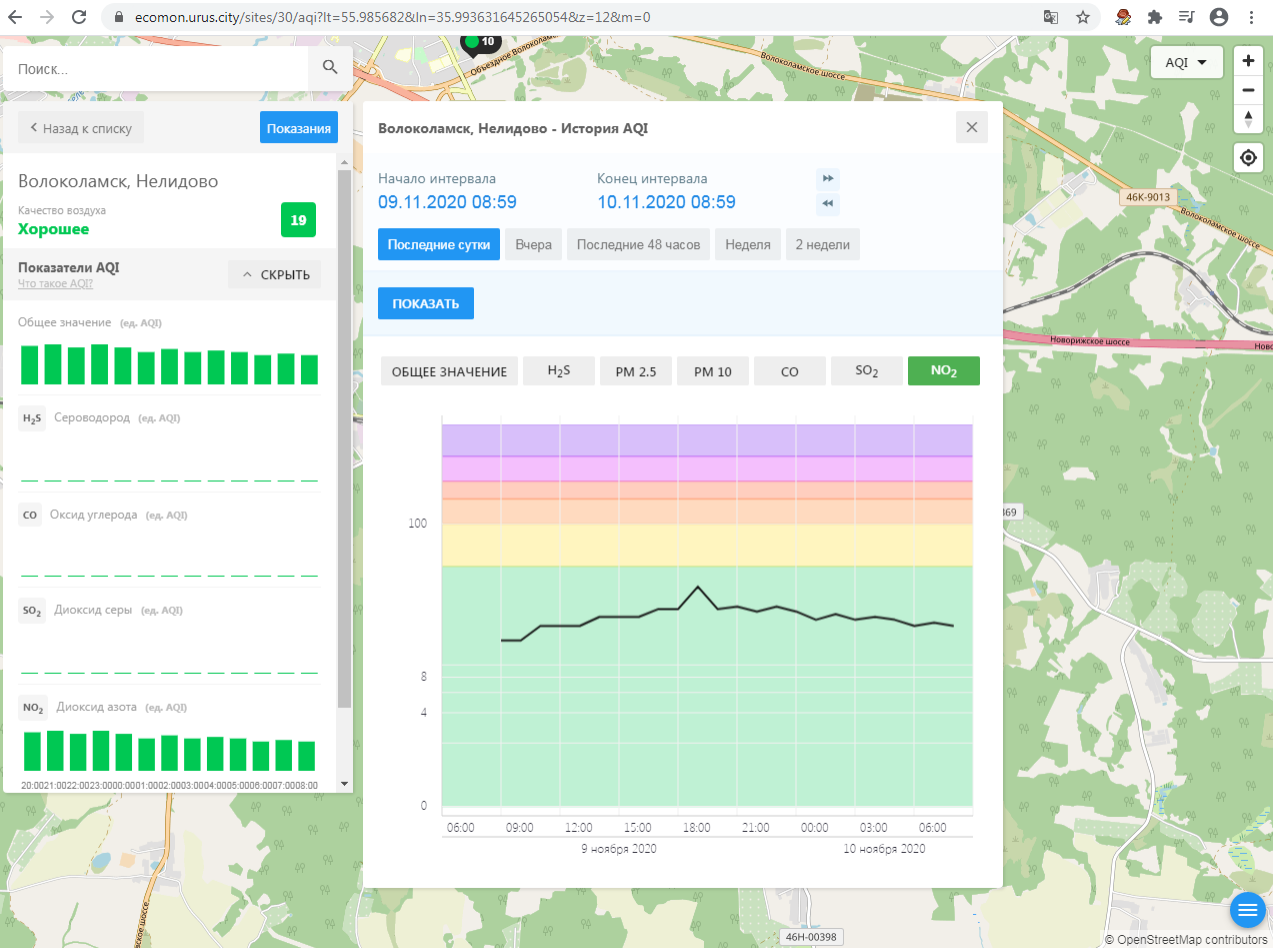

CO Оксид углерода (ед. AQI)

SO₂ Диоксид серы (ед. AQI)

NO₂ Диоксид азота (ед. AQI)

20.0021.0022.0023.0000.0001.0002.0003.0004.0005.0006.0007.0008.00

Волоколамск, Нелидово - История AQI

Начало интервала: 09.11.2020 08:59 Конец интервала: 10.11.2020 08:59

Последние сутки Вчера Последние 48 часов Неделя 2 недели

ПОКАЗАТЬ

ОБЩЕЕ ЗНАЧЕНИЕ H₂S PM 2.5 PM 10 CO **SO₂** NO₂

06:00 09:00 12:00 15:00 18:00 21:00 00:00 03:00 06:00

9 ноября 2020 10 ноября 2020

© OpenStreetMap contributors

ecomon.urus.city/sites/31/aqi?lt=56.03041099999999&ln=35.945793645264985&z=12&m=0

Поиск..

Волоколамск, Родниковая

Качество воздуха **16**
Хорошее

Показатели AQI
Что такое AQI? ^ СКРЫТЬ

Общее значение (ед. AQI)

H₂S Сероводород (ед. AQI)

PM 2.5 Взвешенные частицы (ед. AQI)

PM 10 Взвешенные частицы (ед. AQI)

CO Оксид углерода (ед. AQI)

Волоколамск, Родниковая - История AQI

Начало интервала: 09.11.2020 09:00
Конец интервала: 10.11.2020 09:00