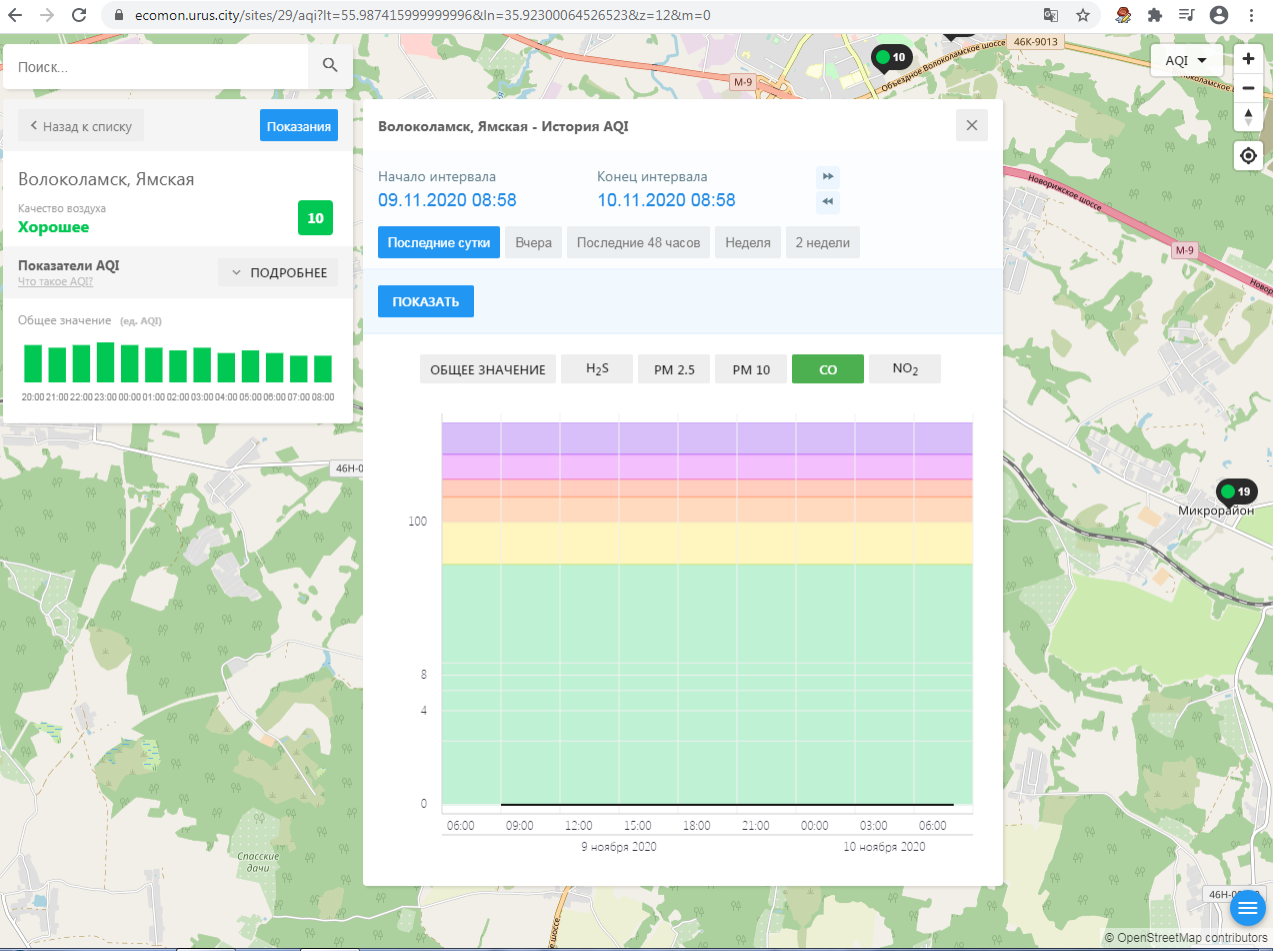

Время	Общее значение (ед. AQI)
20:00	10
21:00	10
22:00	10
23:00	10
00:00	10
01:00	10
02:00	10
03:00	10
04:00	10
05:00	10
06:00	10
07:00	10
08:00	10

Волоколамск, Ямская - История AQI

Начало интервала: 09.11.2020 08:58 Конец интервала: 10.11.2020 08:58

Последние сутки Вчера Последние 48 часов Неделя 2 недели

ПОКАЗАТЬ

ОБЩЕЕ ЗНАЧЕНИЕ **H₂S** PM 2.5 PM 10 CO NO₂

Время	Общее значение	H ₂ S	PM 2.5	PM 10	CO	NO ₂
06:00 (9 ноября)	10	~0.5	~0.5	~0.5	~0.5	~0.5
09:00	10	~0.5	~0.5	~0.5	~0.5	~0.5
12:00	10	~0.5	~0.5	~0.5	~0.5	~0.5
15:00	10	~0.5	~0.5	~0.5	~0.5	~0.5
18:00	10	~0.5	~0.5	~0.5	~0.5	~0.5
21:00	10	~0.5	~0.5	~0.5	~0.5	~0.5
00:00	10	~0.5	~0.5	~0.5	~0.5	~0.5
03:00	10	~0.5	~0.5	~0.5	~0.5	~0.5
06:00	10	~0.5	~0.5	~0.5	~0.5	~0.5

© OpenStreetMap contributors

ecomon.urus.city/sites/30/aqi?lt=55.985682&ln=35.993631645265054&z=12&m=0

Поиск..

Волоколамск, Нелидово

Качество воздуха **Хорошее** 19

Показатели AQI

Общее значение (ед. AQI)

H₂S Сероводород (ед. AQI)

CO Оксид углерода (ед. AQI)

SO₂ Диоксид серы (ед. AQI)

NO₂ Диоксид азота (ед. AQI)

20.0021.0022.0023.0000.0001.0002.0003.0004.0005.0006.0007.0008.00

Волоколамск, Нелидово - История AQI

Начало интервала: 09.11.2020 08:59 Конец интервала: 10.11.2020 08:59