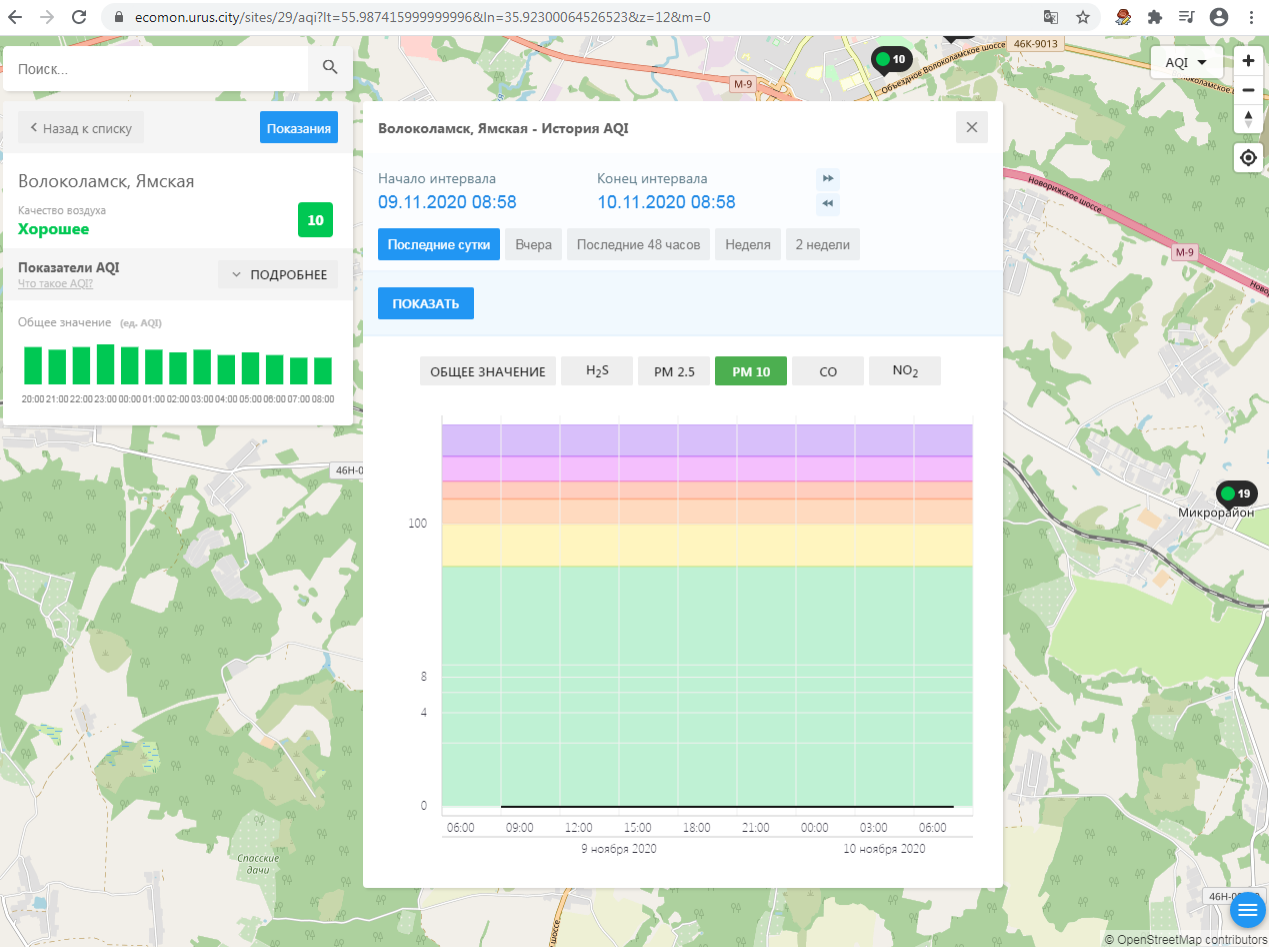

Время	Общее значение (ед. AQI)
20:00	10
21:00	10
22:00	10
23:00	10
00:00	10
01:00	10
02:00	10
03:00	10
04:00	10
05:00	10
06:00	10
07:00	10
08:00	10

Волоколамск, Ямская - История AQI

Начало интервала: 09.11.2020 08:58 Конец интервала: 10.11.2020 08:58

Последние сутки Вчера Последние 48 часов Неделя 2 недели

ПОКАЗАТЬ

ОБЩЕЕ ЗНАЧЕНИЕ **H₂S** PM 2.5 PM 10 CO NO₂

Время	Общее значение	H ₂ S	PM 2.5	PM 10	CO	NO ₂
06:00 (9 ноября)	10	~0.5	~0.5	~0.5	~0.5	~0.5
09:00	10	~0.5	~0.5	~0.5	~0.5	~0.5
12:00	10	~0.5	~0.5	~0.5	~0.5	~0.5
15:00	10	~0.5	~0.5	~0.5	~0.5	~0.5
18:00	10	~0.5	~0.5	~0.5	~0.5	~0.5
21:00	10	~0.5	~0.5	~0.5	~0.5	~0.5
00:00	10	~0.5	~0.5	~0.5	~0.5	~0.5
03:00	10	~0.5	~0.5	~0.5	~0.5	~0.5
06:00	10	~0.5	~0.5	~0.5	~0.5	~0.5

© OpenStreetMap contributors

ecomon.urus.city/sites/30/aqi?lt=55.985682&ln=35.993631645265054&z=12&m=0

Поиск..

Волоколамск, Нелидово

Качество воздуха **Хорошее** 19

Показатели AQI

Общее значение (ед. AQI)

H₂S Сероводород (ед. AQI)

CO Оксид углерода (ед. AQI)

SO₂ Диоксид серы (ед. AQI)

NO₂ Диоксид азота (ед. AQI)

20.0021.0022.0023.0000.0001.0002.0003.0004.0005.0006.0007.0008.00

Волоколамск, Нелидово - История AQI

Начало интервала: 09.11.2020 08:59 Конец интервала: 10.11.2020 08:59