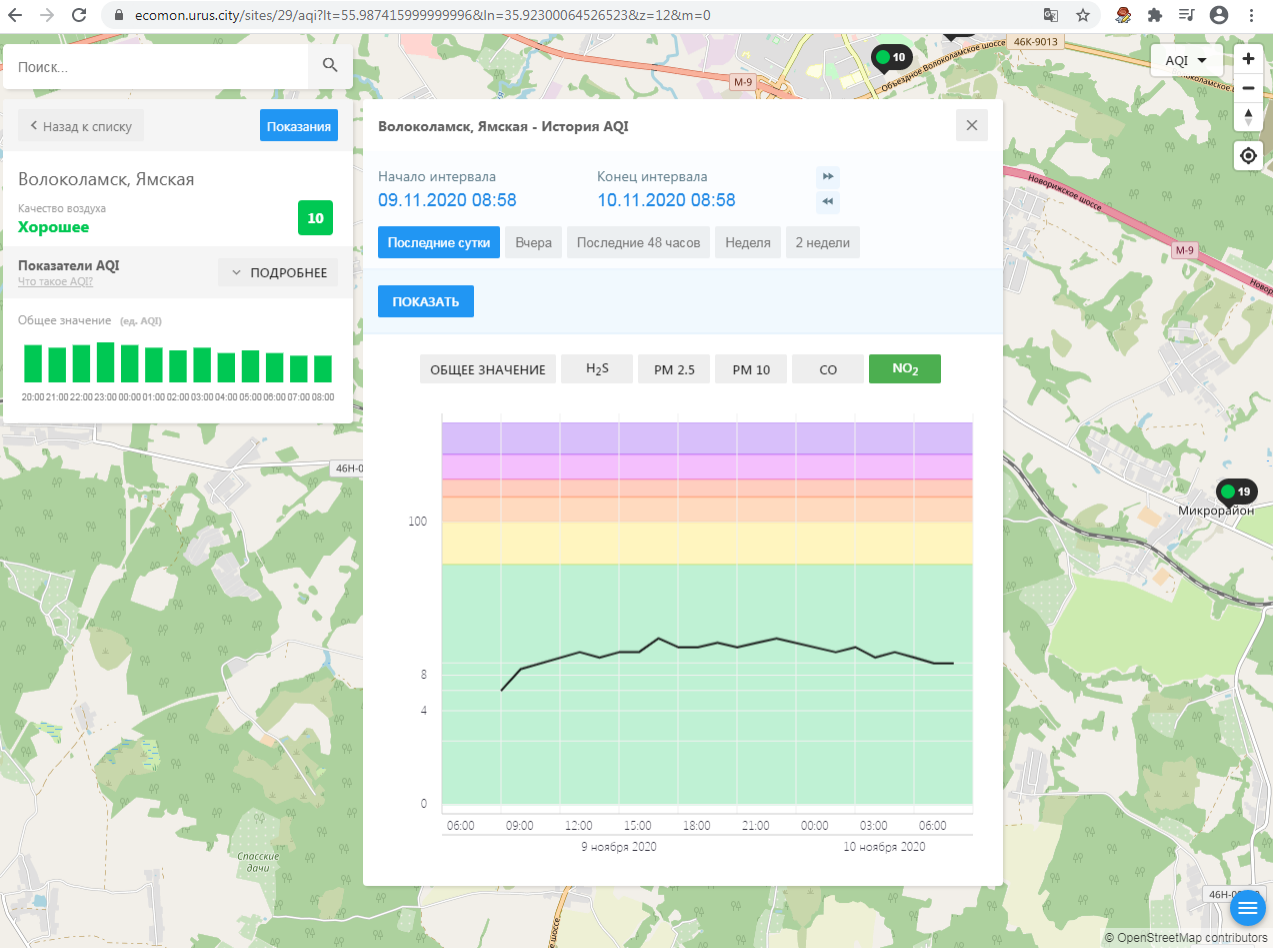

Время	Общее значение (ед. AQI)
20:00	10
21:00	10
22:00	10
23:00	10
00:00	10
01:00	10
02:00	10
03:00	10
04:00	10
05:00	10
06:00	10
07:00	10
08:00	10

Волоколамск, Ямская - История AQI

Начало интервала: 09.11.2020 08:58 Конец интервала: 10.11.2020 08:58

Последние сутки Вчера Последние 48 часов Неделя 2 недели

ПОКАЗАТЬ

ОБЩЕЕ ЗНАЧЕНИЕ **H₂S** PM 2.5 PM 10 CO NO₂

Время	Общее значение	H ₂ S	PM 2.5	PM 10	CO	NO ₂
06:00 (9 ноября)	10	~0.5	~0.5	~0.5	~0.5	~0.5
09:00	10	~0.5	~0.5	~0.5	~0.5	~0.5
12:00	10	~0.5	~0.5	~0.5	~0.5	~0.5
15:00	10	~0.5	~0.5	~0.5	~0.5	~0.5
18:00	10	~0.5	~0.5	~0.5	~0.5	~0.5
21:00	10	~0.5	~0.5	~0.5	~0.5	~0.5
00:00	10	~0.5	~0.5	~0.5	~0.5	~0.5
03:00	10	~0.5	~0.5	~0.5	~0.5	~0.5
06:00	10	~0.5	~0.5	~0.5	~0.5	~0.5

© OpenStreetMap contributors

ecomon.urus.city/sites/30/aqi?lt=55.985682&ln=35.993631645265054&z=12&m=0

Поиск..

Волоколамск, Нелидово

Качество воздуха **Хорошее** 19

Показатели AQI

Общее значение (ед. AQI)

H₂S Сероводород (ед. AQI)

CO Оксид углерода (ед. AQI)

SO₂ Диоксид серы (ед. AQI)

NO₂ Диоксид азота (ед. AQI)

20.0021.0022.0023.0000.0001.0002.0003.0004.0005.0006.0007.0008.00

Волоколамск, Нелидово - История AQI

Начало интервала: 09.11.2020 08:59 Конец интервала: 10.11.2020 08:59