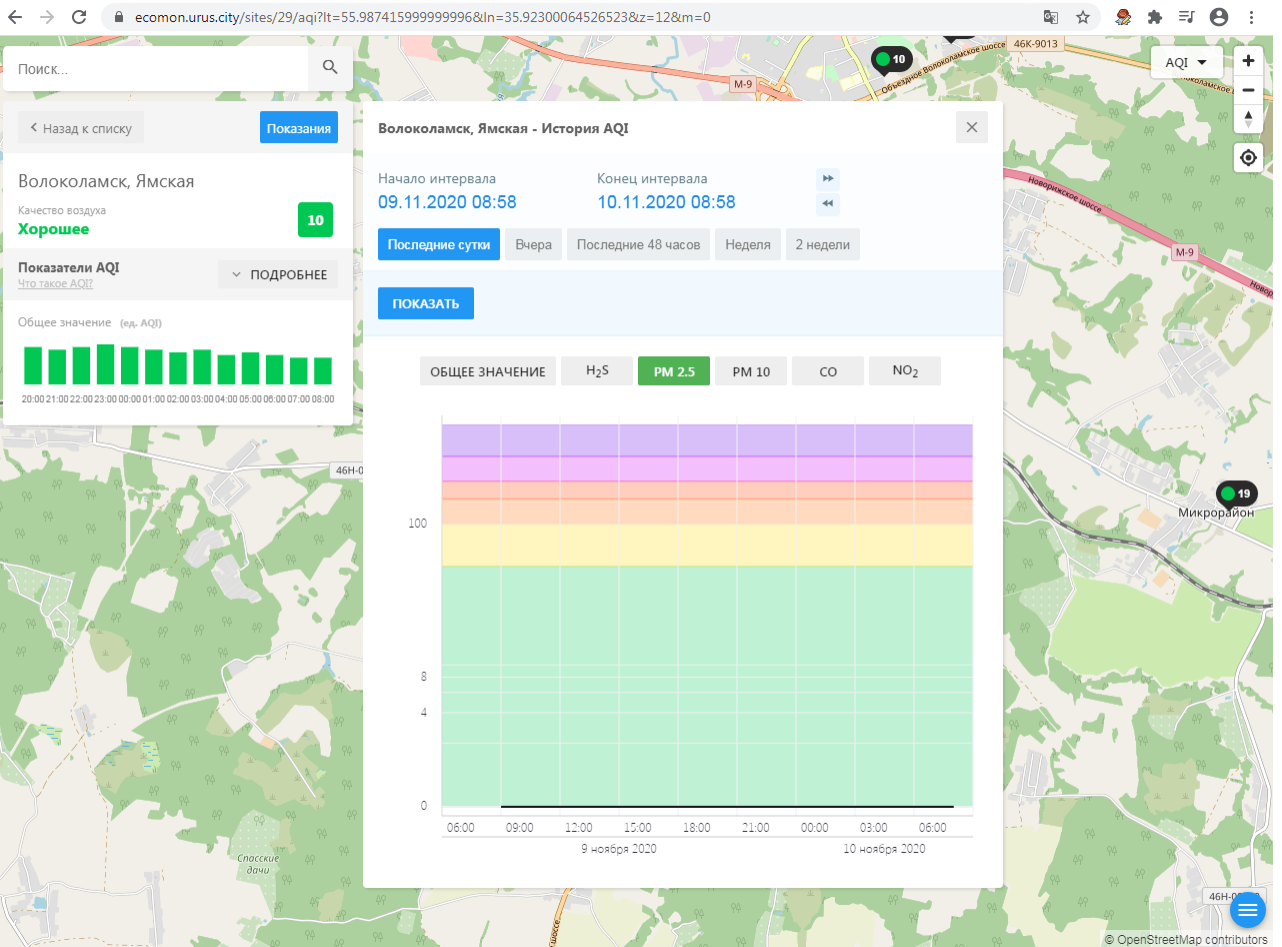

ecomon.urus.city/sites/29/aqi?lt=55.987415999999996&ln=35.92300064526523&z=12&m=0

Поиск...

Волоколамск, Ямская

Качество воздуха **Хорошее** 10

Показатели AQI Что такое AQI? ПОДРОБНЕЕ

Общее значение (ед. AQI)

Время	Общее значение (ед. AQI)
20:00	10
21:00	10
22:00	10
23:00	10
00:00	10
01:00	10
02:00	10
03:00	10
04:00	10
05:00	10
06:00	10
07:00	10
08:00	10

Волоколамск, Ямская - История AQI

Начало интервала: 09.11.2020 08:58 Конец интервала: 10.11.2020 08:58

Последние сутки Вчера Последние 48 часов Неделя 2 недели

ПОКАЗАТЬ

ОБЩЕЕ ЗНАЧЕНИЕ **H₂S** PM 2.5 PM 10 CO NO₂

Время	Общее значение	H ₂ S	PM 2.5	PM 10	CO	NO ₂
06:00 (9 ноября)	10	~0.5	~0.5	~0.5	~0.5	~0.5
09:00	10	~0.5	~0.5	~0.5	~0.5	~0.5
12:00	10	~0.5	~0.5	~0.5	~0.5	~0.5
15:00	10	~0.5	~0.5	~0.5	~0.5	~0.5
18:00	10	~0.5	~0.5	~0.5	~0.5	~0.5
21:00	10	~0.5	~0.5	~0.5	~0.5	~0.5
00:00	10	~0.5	~0.5	~0.5	~0.5	~0.5
03:00	10	~0.5	~0.5	~0.5	~0.5	~0.5
06:00	10	~0.5	~0.5	~0.5	~0.5	~0.5

© OpenStreetMap contributors

ecomon.urus.city/sites/30/aqi?lt=55.985682&ln=35.993631645265054&z=12&m=0

Поиск..

Волоколамск, Нелидово

Качество воздуха **Хорошее** 19

Показатели AQI

Общее значение (ед. AQI)

H₂S Сероводород (ед. AQI)